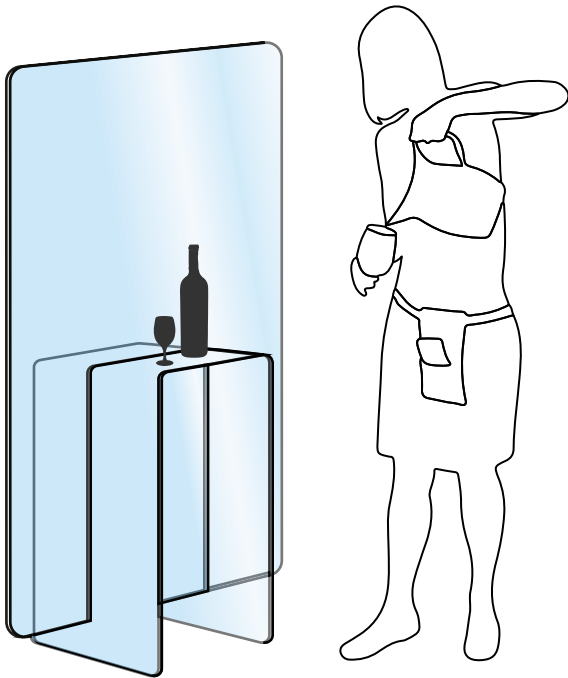

# PARAVENT

avec table d'appoint

GERM PROTECT

## DIMENSION

## DESCRIPTION

Paravent de protection en plastique technique à positionner au sol .

Il protège des projections de postillons, principal vecteur de contamination.