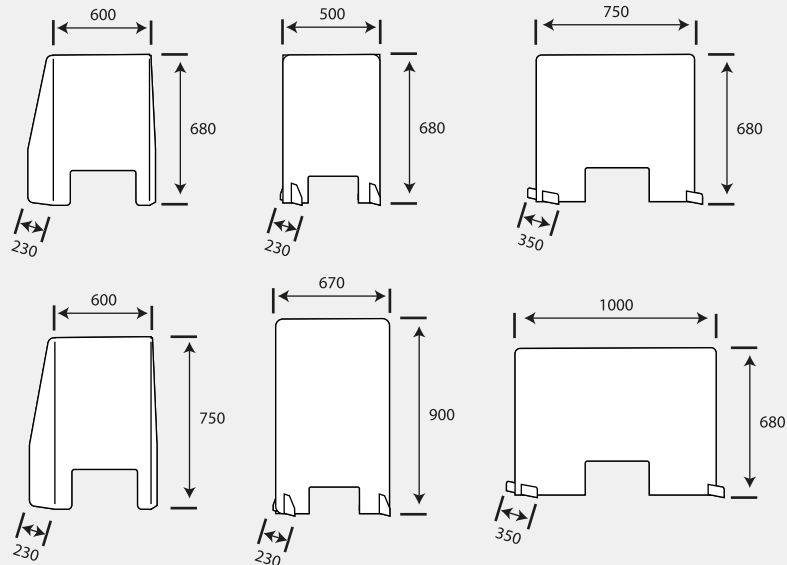

## LARGA

## DIMENSION

### Ouverture du guichet :

350 x 200 mm | 230 x 100 mm | Sans ouverture

### PLUSIEURS DIMENSIONS

De 600 à 1000 mm